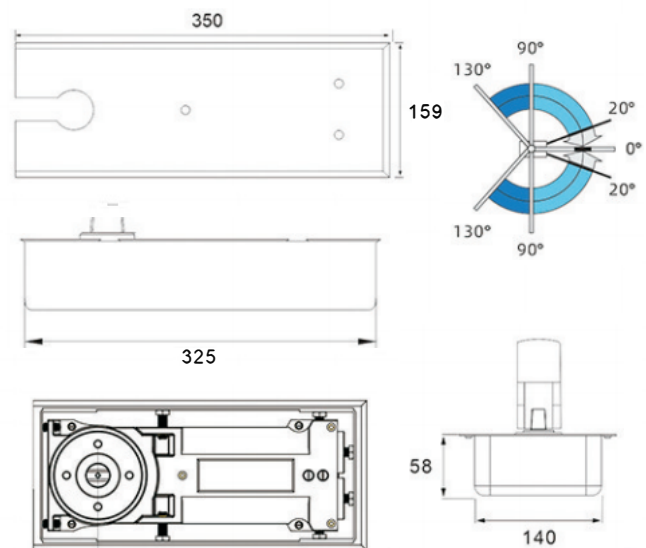

F-4500

单缸液压缓冲式地弹簧
Single floor spring

■ 砂光/亮光 Satin/Polish

型号 Item No	可换轴头 Changeable Spindle	适用门宽 (MM) Suitable door width	适应门重 Weight
T-4500	NO	1500mm	400kg

- 90度自动定位, 单向最大开启130度, 可根据要求做不定位/双定位。
- 前后、左右、上下可调整值约为6mm。
- 双段闭门调节, 90度-20度&20度-0度两段速度调节。
- 超50万次开启测试, 运转保持稳定正常。

● 90° hold on, max opening at 130°, non-hold/double hold on are available if requested.

● Left and right, forward and backward, up and down can be adjusted 6mm.

● Two closing speed valves, for 90°-20° and 20°-0°.

● Passed test of 500,000 cycles.

54.5-62.5