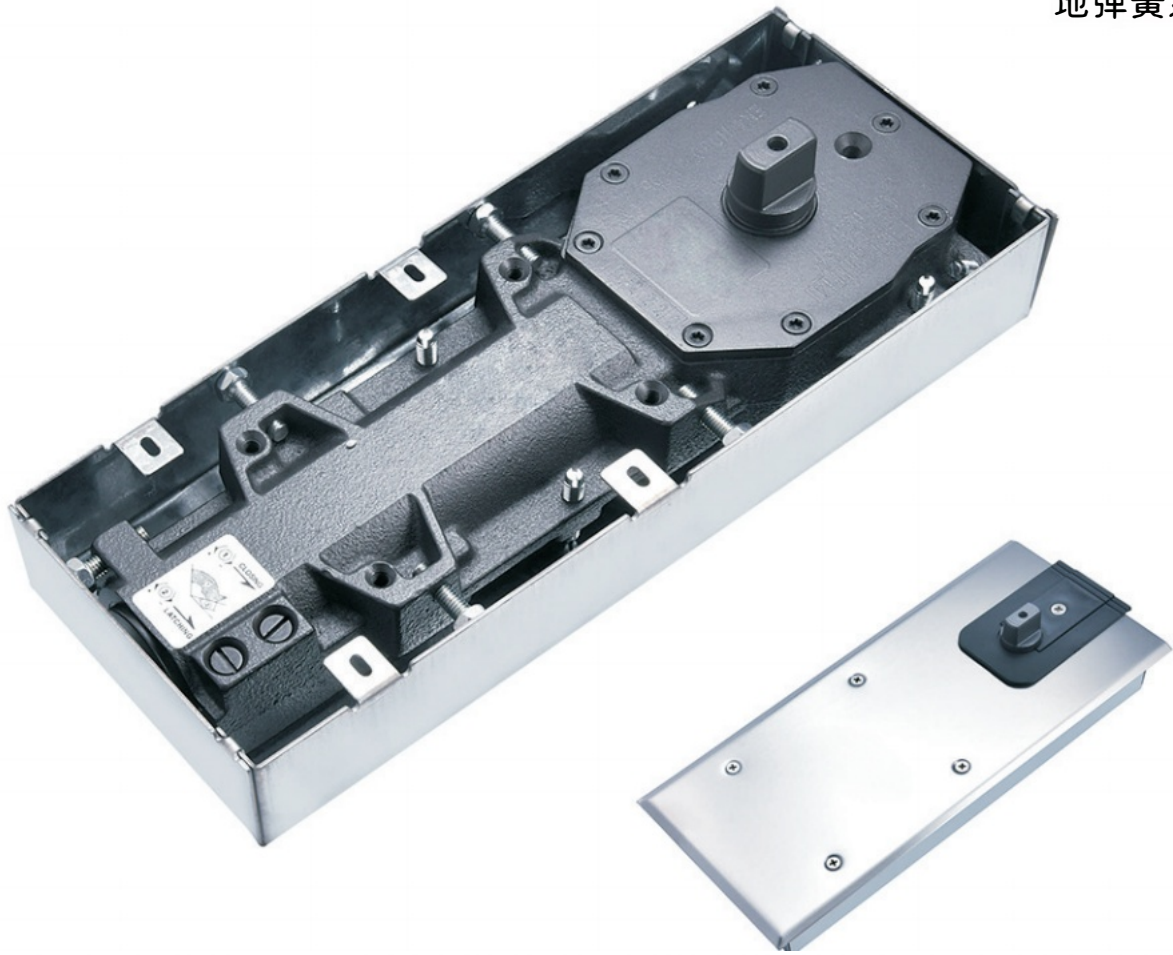

Floor Spring Series  
地弹簧系列

F-65B

单缸液压缓冲式地弹簧  
Single floor spring

■ 砂光/亮光 Satin/Polish

型号 Item No	可换轴头 Changeable Spindle	适用门宽 (MM) Suitable door width	适应门重 Weight
F-65B	YES	1000mm	110kg

- 90度自动定位, 单向最大开启130度, 可根据要求做不定位/双定位。
- 前后、左右、上下可调整值约为6mm。
- 双段闭门调节, 90度-20度&20度-0度两段速度调节。
- 超50万次开启测试, 运转保持稳定正常。

● 90° hold on, max opening at 130°, non-hold/double hold on are available if requested.

● Left and right, forward and backward, up and down can be adjusted 6mm.

● Two closing speed valves, for 90°-20° and 20°-0°.

● Passed test of 500,000 cycles.